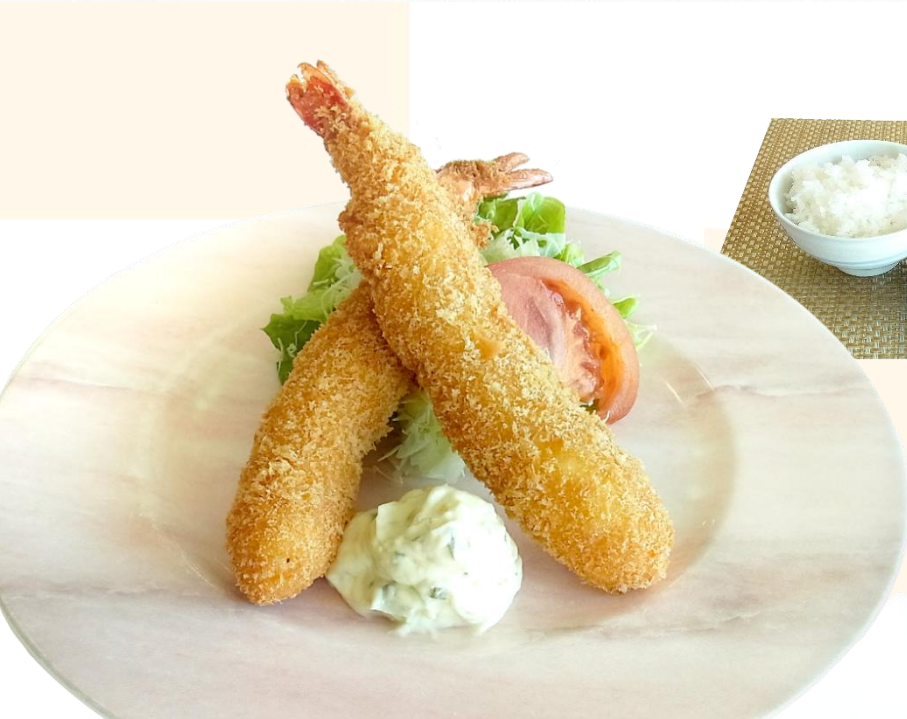

ホットケーキのみのカロリー・塩分
457kcal 塩分 1.2g

ドリンクは下記から
お選びください。

- ・コーヒー
- ・紅茶
- ・ミルク
- ・りんごジュース
- ・ウーロン茶
- ・カフェオレ(50円増し)

やわらかくて食べやすい

ヘルシー生姜焼き定食

サラダ、ごはん、味噌汁、香の物

¥1,280 768kcal 塩分 3.5g

ごはんを白粥に
変更できます
プラス¥100-